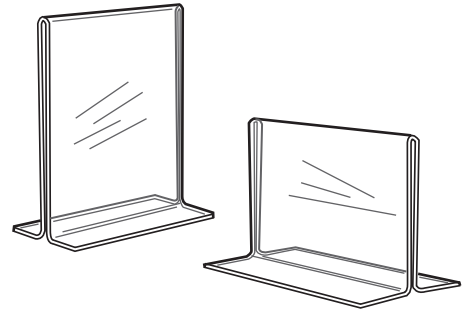

AARCO Plastics

New Items

Wallmount Signholders

1/8" Thick with Polished Edges

	<u>Verticle</u> <u>NUMBER</u>	<u>Horizontal</u> <u>NUMBER</u>	<u>SIZE</u>
New Size →	1153	1154	2 1/2" x 3 1/2"
	1151	1152	3 1/2" x 5 1/2"
	1155	1156	5" x 7"
	1159	1160	5 1/2" x 7"
	1163	1164	7" x 11"
	1167	1168	8 1/2" x 11"
	1171	1172	11" x 14"
	1173	1174	11" x 17"

Bottom Loading Economy Sign Holders

1/16" Thick Acrylic

	<u>Verticle</u> <u>NUMBER</u>	<u>Horizontal</u> <u>NUMBER</u>	<u>SIZE</u>
New Size →	8155	8156	5" x 7"

Slantback Signholders

1/8" Thick with Polished Edges

	<u>Verticle</u> <u>NUMBER</u>	<u>Horizontal</u> <u>NUMBER</u>	<u>SIZE</u>	
	1107	1104	2" x 3 1/2"	
	1108	1103	2 1/2" x 3 1/2"	
	1101	1102	3 1/2" x 5 1/2"	
	1115	1116	4" x 6"	
	1105	1106	5" x 7"	
	1109	1110	5 1/2" x 7"	
	1123	1124	5 1/2" x 8"	← New Size
	1113	1114	7" x 11"	
	1117	1118	8 1/2" x 11"	